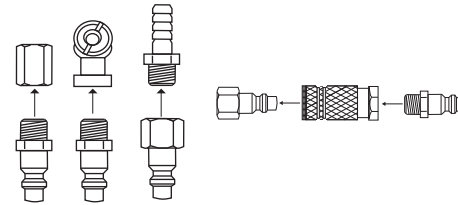

MOD. 320

RECOMENDADO PARA USARSE CON:

RECOMENDACIONES PARA ENSAMBLE:

POLIZA DE GARANTÍA

Producto: JUEGO DE ACOPLADORES RAPIDOS Modelo: 320 Este producto goza con una garantía limitada de 1 año. El periodo de garantía comienza a contar a partir de la fecha en que fue comprado por el usuario final. CONDICIONES Para hacer efectiva la garantía, no podrán exigirse mayores requisitos que acudir a cualquiera de los Centros de Servicios Autorizados por THESUS DE MÉXICO S.A. de C.V., y que presenten: a)Póliza de garantía b)Producto del que se solicita garantía. 1. La empresa se compromete a reparar o cambiar el producto así como las piezas y componentes defectuosos del mismo sin ningún cargo para el consumidor; los gastos de transportación que se deriven de su cumplimiento serán cubiertos por THESUS DE MÉXICO S.A. de C.V. 2. El tiempo de reparación nunca será mayor a treinta días contados a partir de la recepción de los sitios en dónde puede hacer efectiva la garantía. 3. Las partes y refacciones de los equipos podrán adquirirse en los Centros de Servicio Autorizados. Para mayor información acerca de los Centros de Servicio Autorizado ponerse en contacto con: THESUS DE MÉXICO S.A. de C.V. Poniente 128 No. 788 Local B Col. Industrial Vallejo, Deleg. Azcapotzalco D.F., C.P. 02300 Tel.: 01 55 5078 0550 ext. 114 Fax: 01 55 5368 9740 LIMITACIONES Esta garantía cubre exclusivamente aquellas partes, equipos o subensambles que hayan sido instalados de fábrica y no incluirá en ningún caso equipos adicional que se haya instalado como unidades de mantenimiento, derivaciones, reductores, llaves de paso etc. Esta garantía no incluye partes tales como empaques, o rings, juntas, bandas y otros que por el uso normal se agoten o gasten. Lo anterior, salvo el caso que los mismos presenten defectos de fabricación y/o mano de obra.